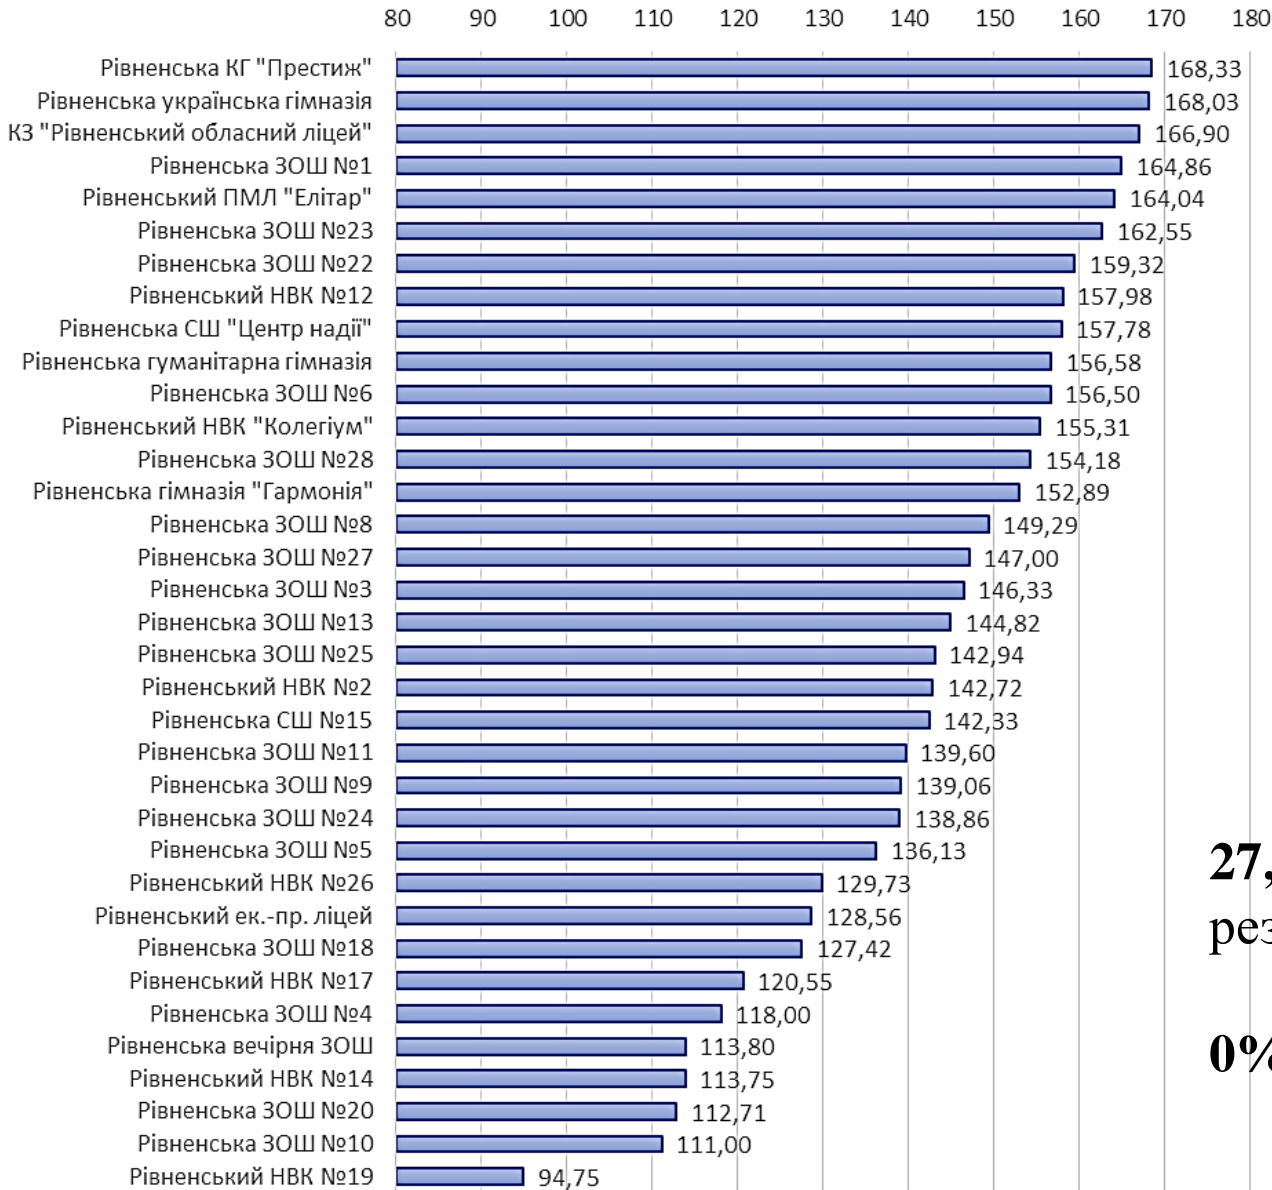

ЗНО 2018. Середній бал (математика). Рівне

Математика

2018 р.

СБ – 162,55

6 місце

2017 р.

СБ – 171,2

2 місце

27,27% учнів отримали результат 180-200 балів.

0% не подолали поріг.