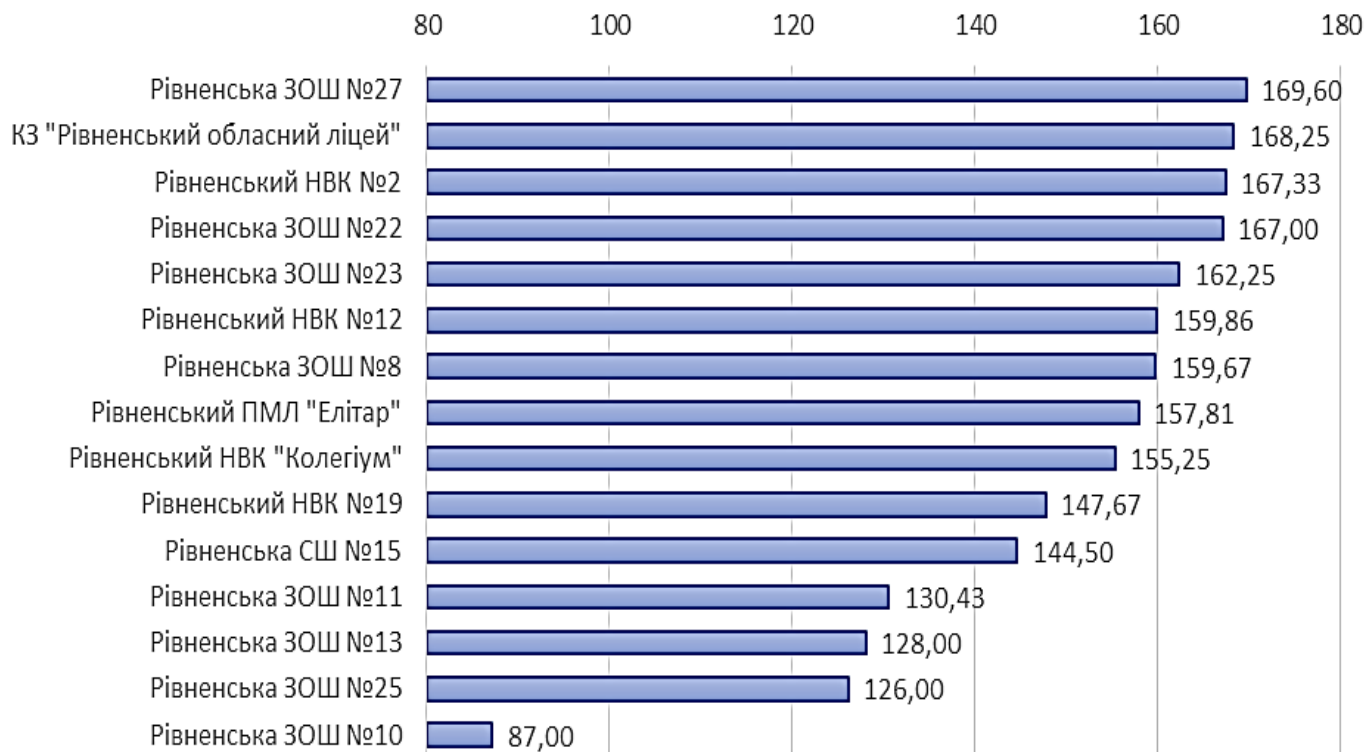

ЗНО 2018. Середній бал (фізика). Рівне

Фізика

2018 р.

СБ – 162,25

5 місце

2017 р.

СБ – 155,3

5 місце

25,% учнів отримали
результат 180-200 балів.

0% не подолали поріг.