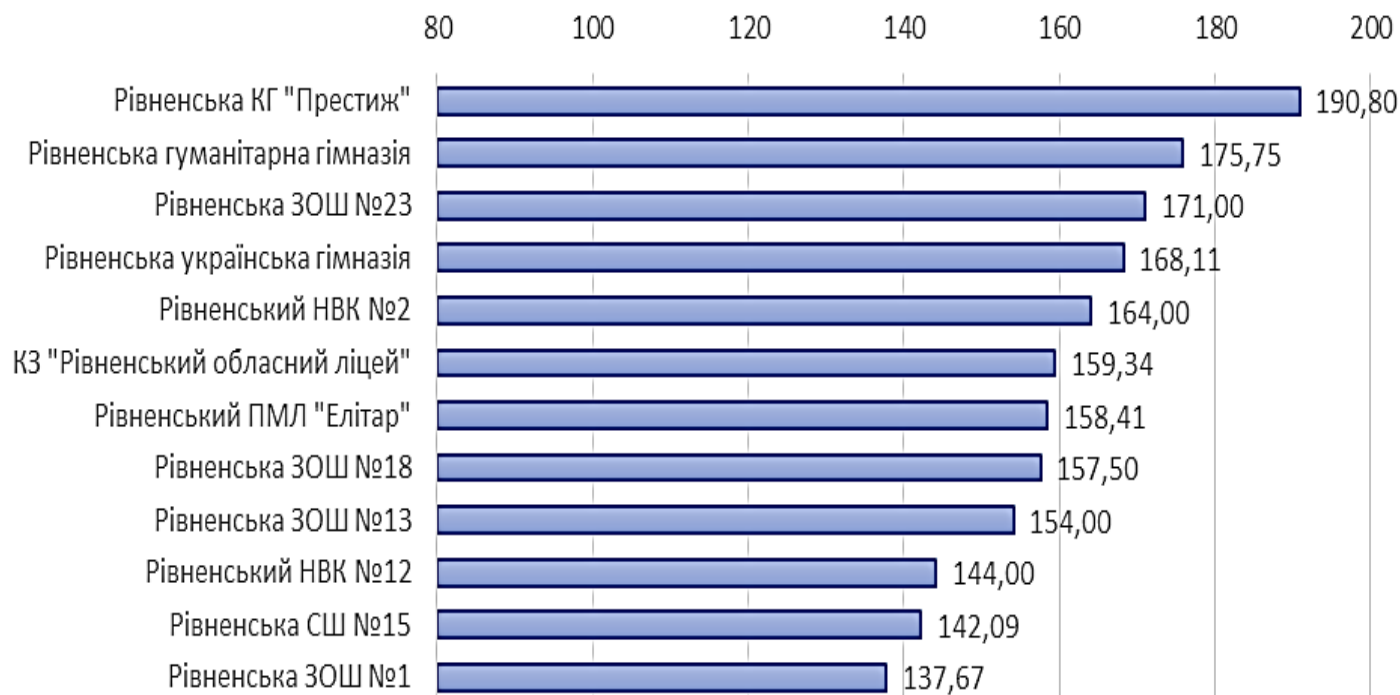

ЗНО 2018. Середній бал (хімія). Рівне

Хімія

2018 р.

СБ – 171,0

3 місце

33,3% учнів отримали результат -180-200 балів.

0% не подолали поріг.