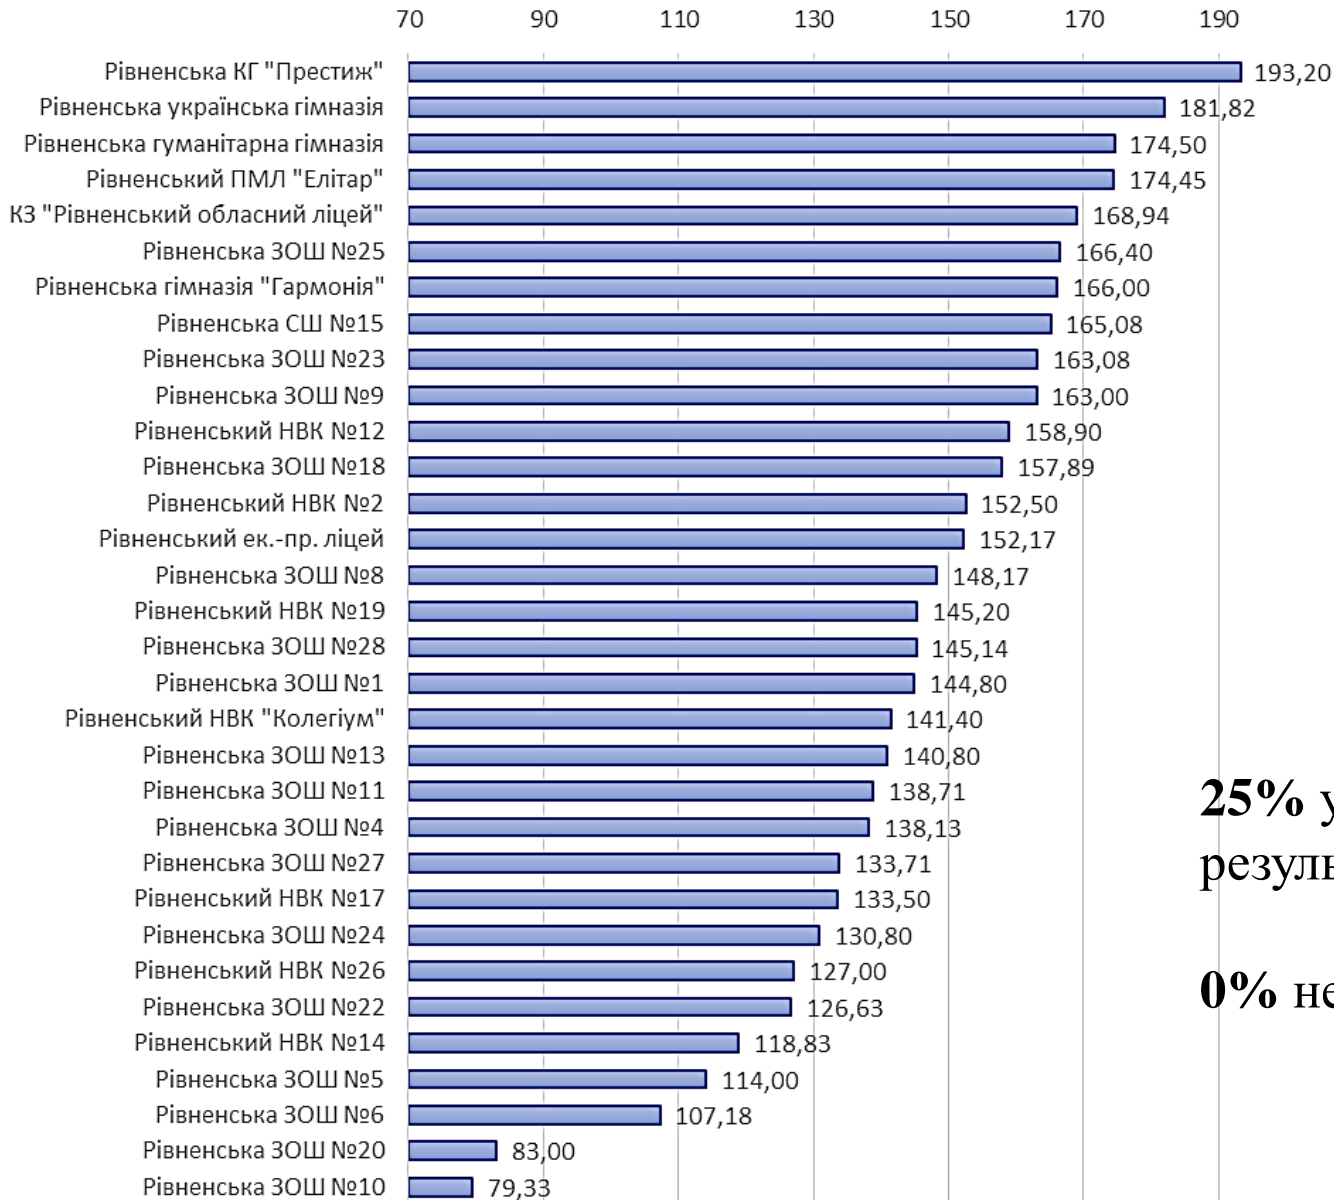

ЗНО 2018. Середній бал (біологія). Рівне

Біологія

2018 р.

СБ – 163,08

9 місце

2017 р.

СБ – 148

10 місце

25% учнів отримали
результат 180-200 балів.

0% не подолали поріг.