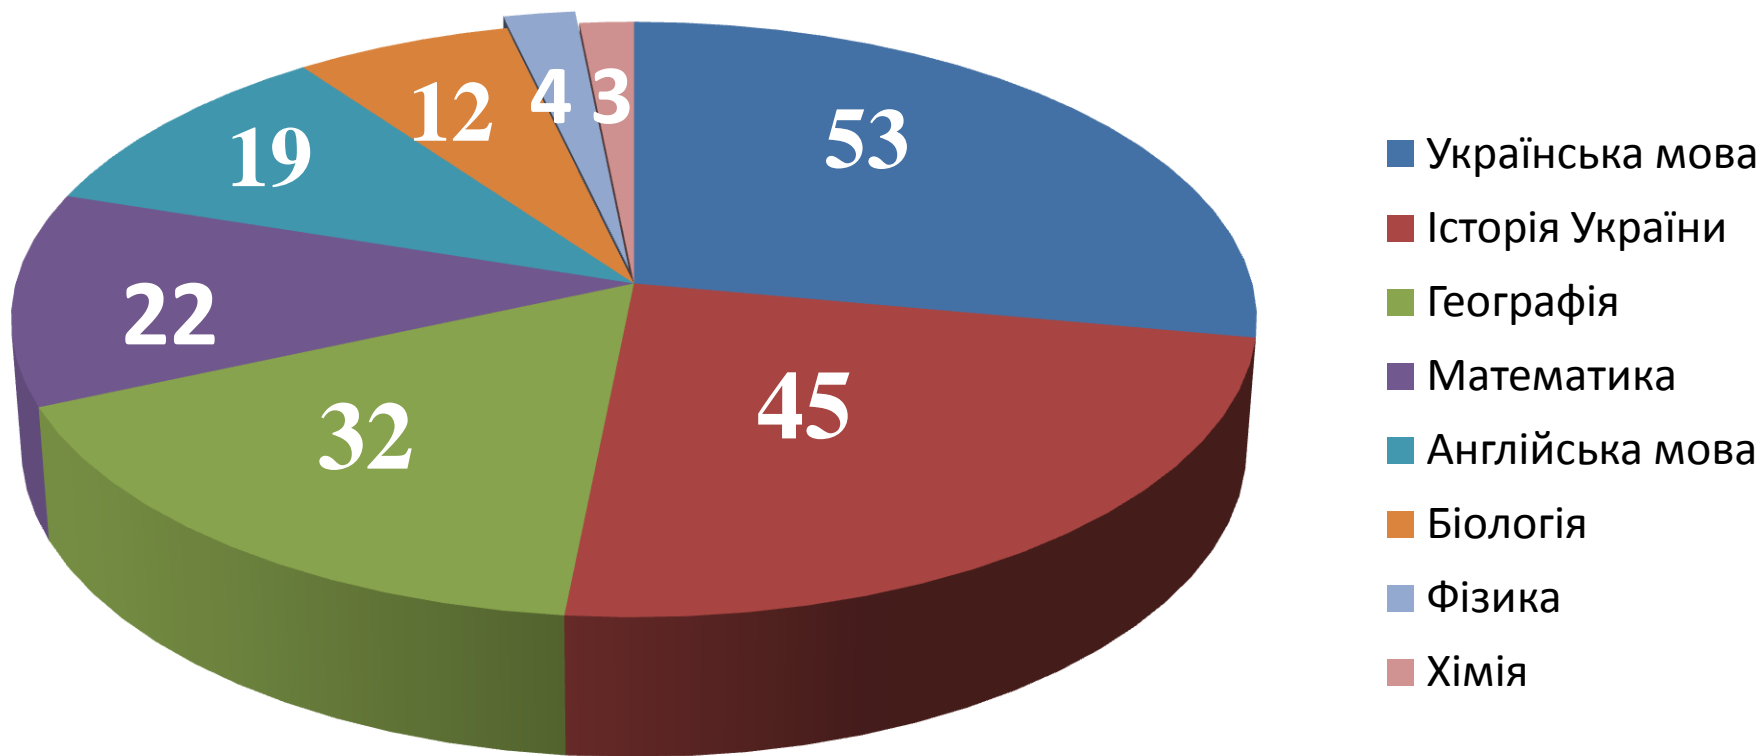

Рейтинг шкіл Рівного 2018 р.

Назва навчального закладу	Місце	ТОР	Рейт. бал	Бал ЗНО	Учнів / тестів	Склав (%)
КЗ "Школа-інтернат II-III ст. "Рівненський обласний ліцей" Рівненської обласної ради	1	69	150.2	164.7	119/421	100
Рівненська українська гімназія	2	81	149.3	170.7	50/168	100
Рівненська гуманітарна гімназія Рівненської міськради	3	125	146.6	166.1	65/222	99
Рівненська спеціалізована школа I-III ст. "Центр надії" ім. Надії Маринович Рівненської міськради	4	162	145	168.8	19/60	100
Рівненська класична гімназія "Престиж" Рівненської міськради	5	192	143.5	166.9	21/68	97
Рівненський НВК №12 Рівненської міськради	6	195	143.5	161.1	84/276	99
Рівненський природничо-математичний ліцей "ЕЛІТАР" Рівненської міськради	7	226	142.5	161.6	57/215	99
Рівненська ЗОШ I-III ст. №1 імені Володимира Короленка Рівненської міськради	8	331	139.7	161.5	29/102	100
Рівненська ЗОШ I-III ст. №23 Рівненської міськради	9	420	137.6	156.7	53/190	97
Рівненський НВК "Колегіум" Рівненської міськради	10	547	135.3	156.6	29/94	99

Рейтинг шкіл Рівного 2017 р.

Рівненська ЗОШ I-III ст. №23 Рівненської міськради	9	452	136.2	156.5	39/130	98

Кількість учнів, які взяли участь у ЗНО