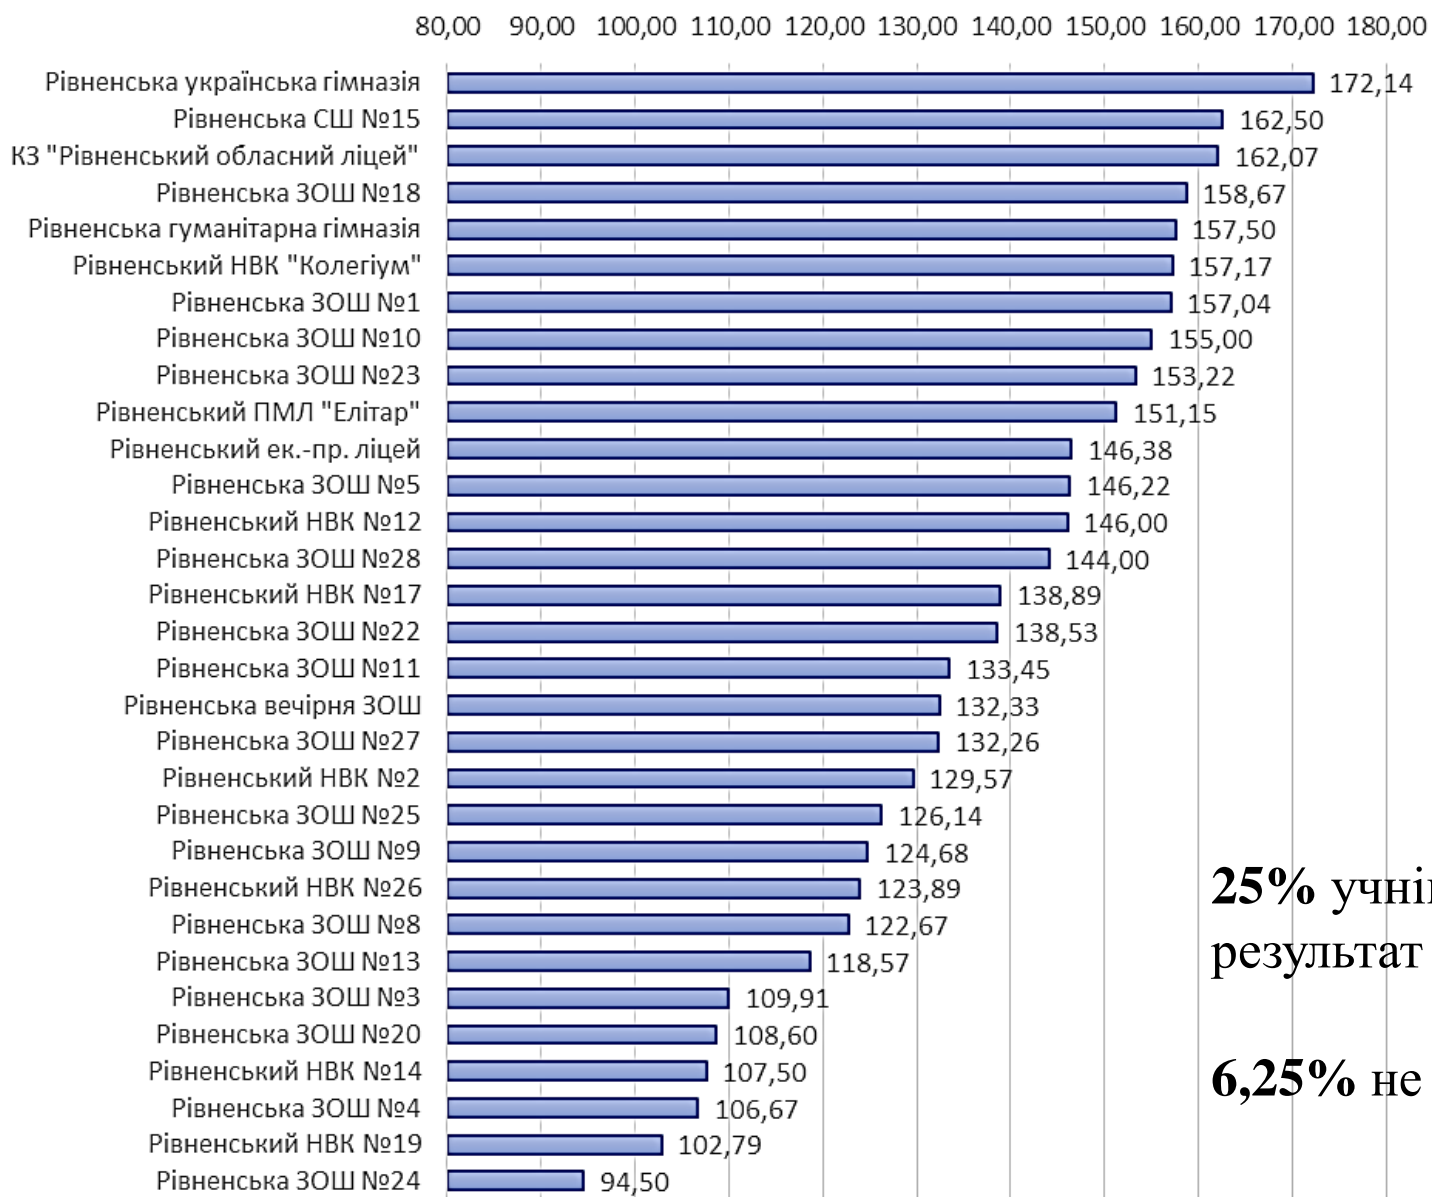

5 місце

2017 р.

СБ – 155,3

5 місце

25,% учнів отримали
результат 180-200 балів.

0% не подолали поріг.

ЗНО 2018. Середній бал (географія). Рівне

Географія

2018 р.

СБ – 153,22

9 місце

2017 р.

СБ –

місце

**25% учнів отримали
результат 180-200 балів.**

6,25% не подолали поріг.