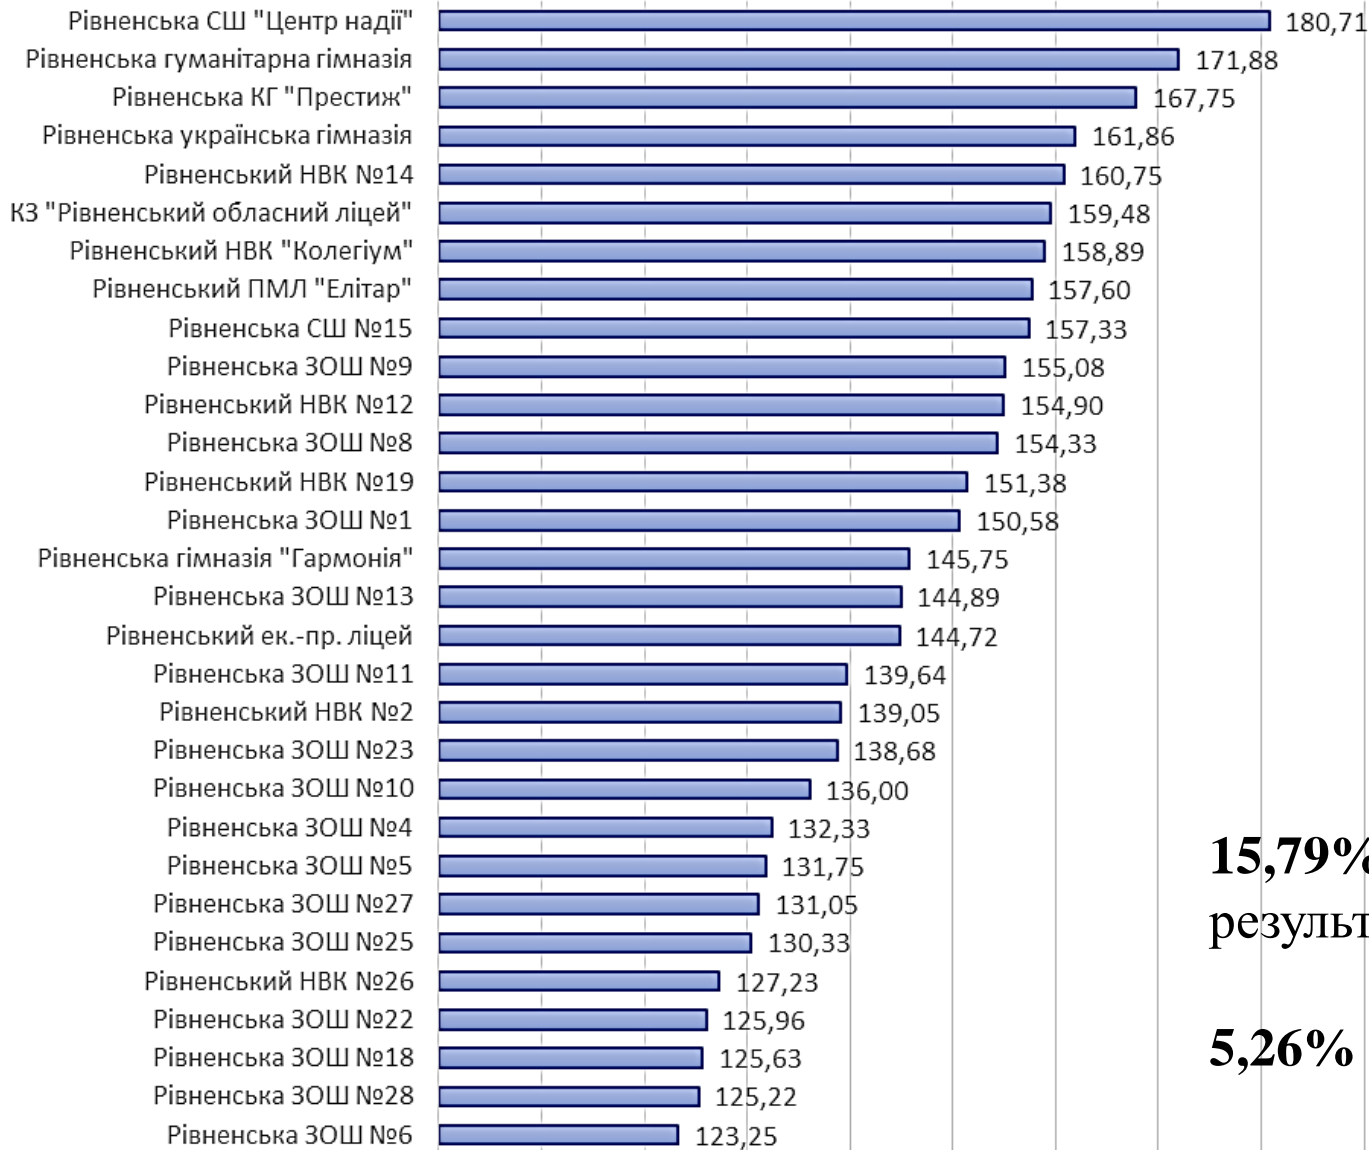

ЗНО 2018. Середній бал (англійська мова). Рівне

100,00 110,00 120,00 130,00 140,00 150,00 160,00 170,00 180,00 190,00

Англійська мова

2018 р.

СБ – 138,68

20 місце

15,79% учнів отримали
результат 180-200 балів.

5,26% не подолали поріг.