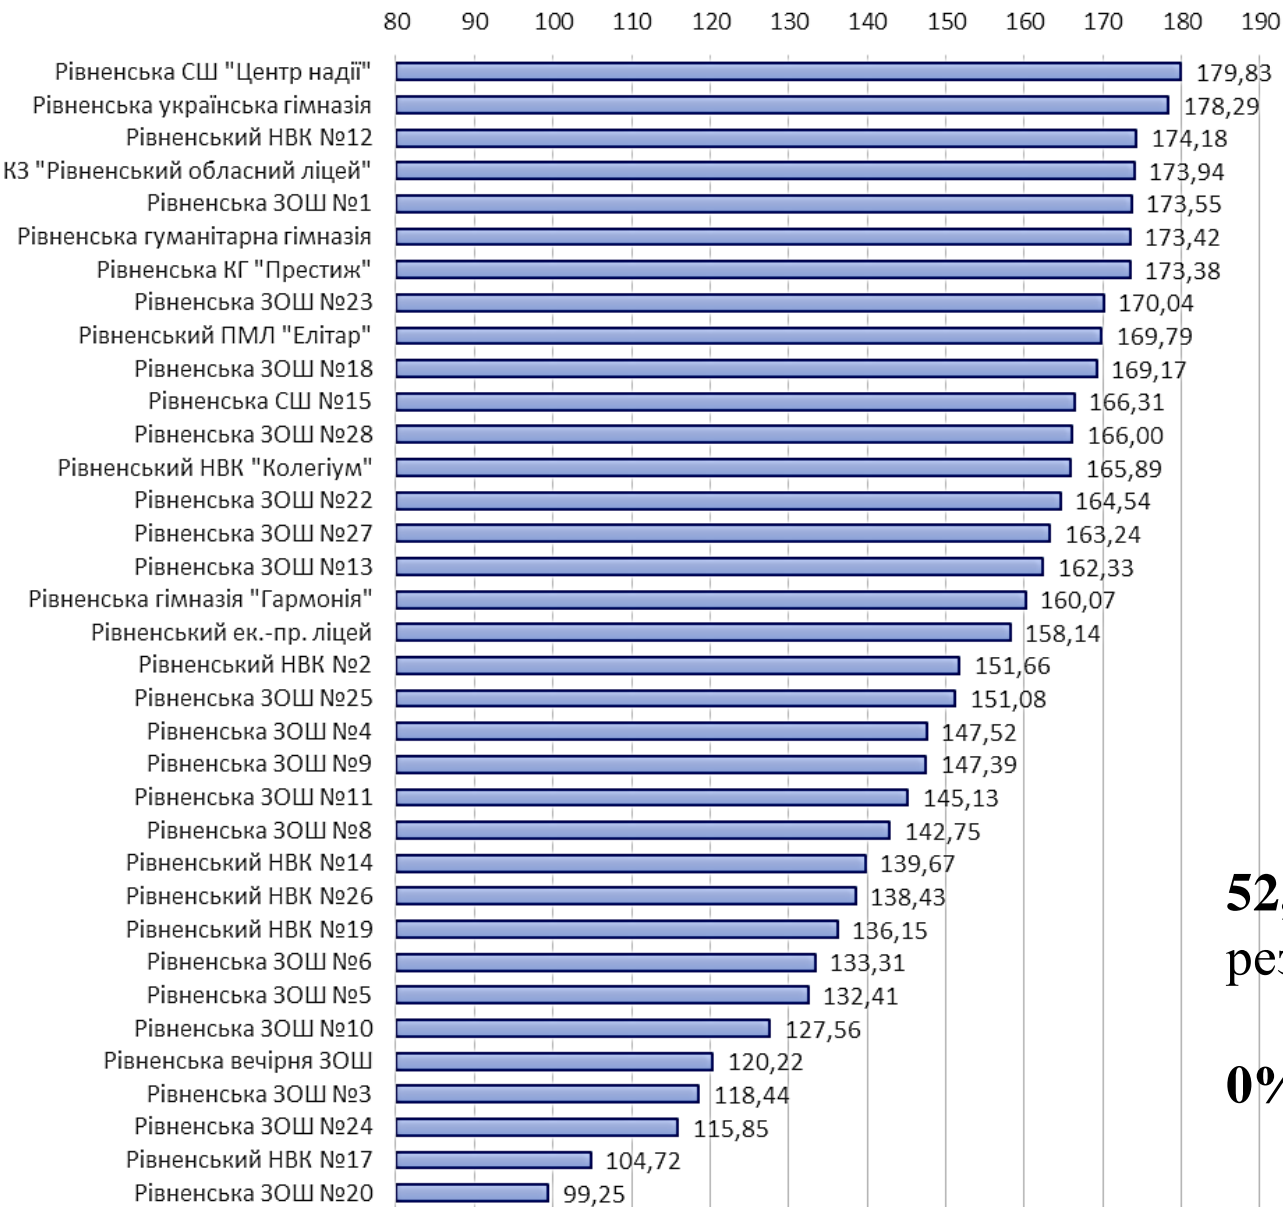

ЗНО 2018. Середній бал (українська мова). Рівне

Українська мова

2018 р.

СБ – 170,04

8 місце

2017 р.

СБ – 169,0

8 місце

52,83% учнів отримали результат -180-200 балів.

0% не подолали поріг.