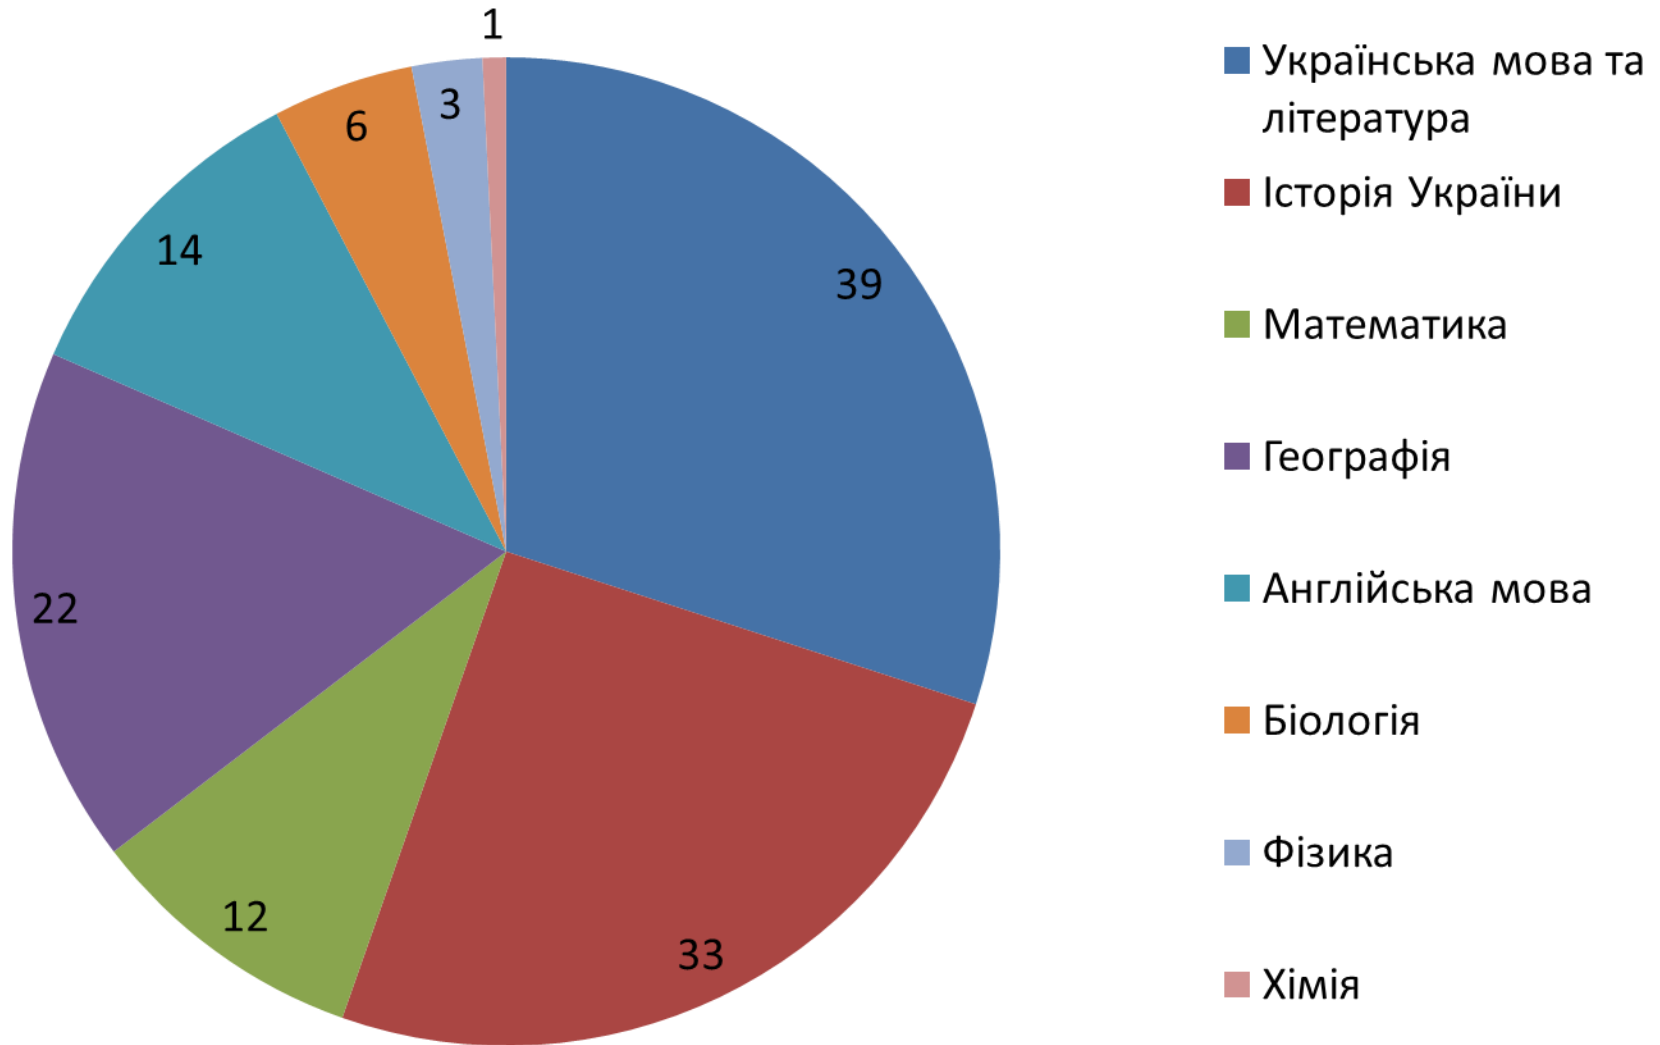

**Результати випускників
Рівненської ЗОШ №23 у ЗНО-2017**

Кількість учасників ЗНО-2017 Рівненської ЗОШ №23

Результати ДПА учнів 11-их класів у 2016-2017 н.р.

| Предмет | Всього складали | Результати річного оцінювання (% учнів з високим і достатнім рівнем) | Результати ДПА (% учнів з високим і достатнім рівнем) |
|-----------------|-----------------|---|--|
| Українська мова | 39 | 66.7 | 89.7 |
| Математика | 11 | 81.8 | 91 |
| Географія | 19 | 36.8 | 63.1 |
| Історія України | 33 | 39.4 | 21.2 |
| Фізика | 3 | 100 | 66.7 |
| Англійська мова | 9 | 100 | 77.7 |
| Біологія | 3 | 100 | 66.7 |