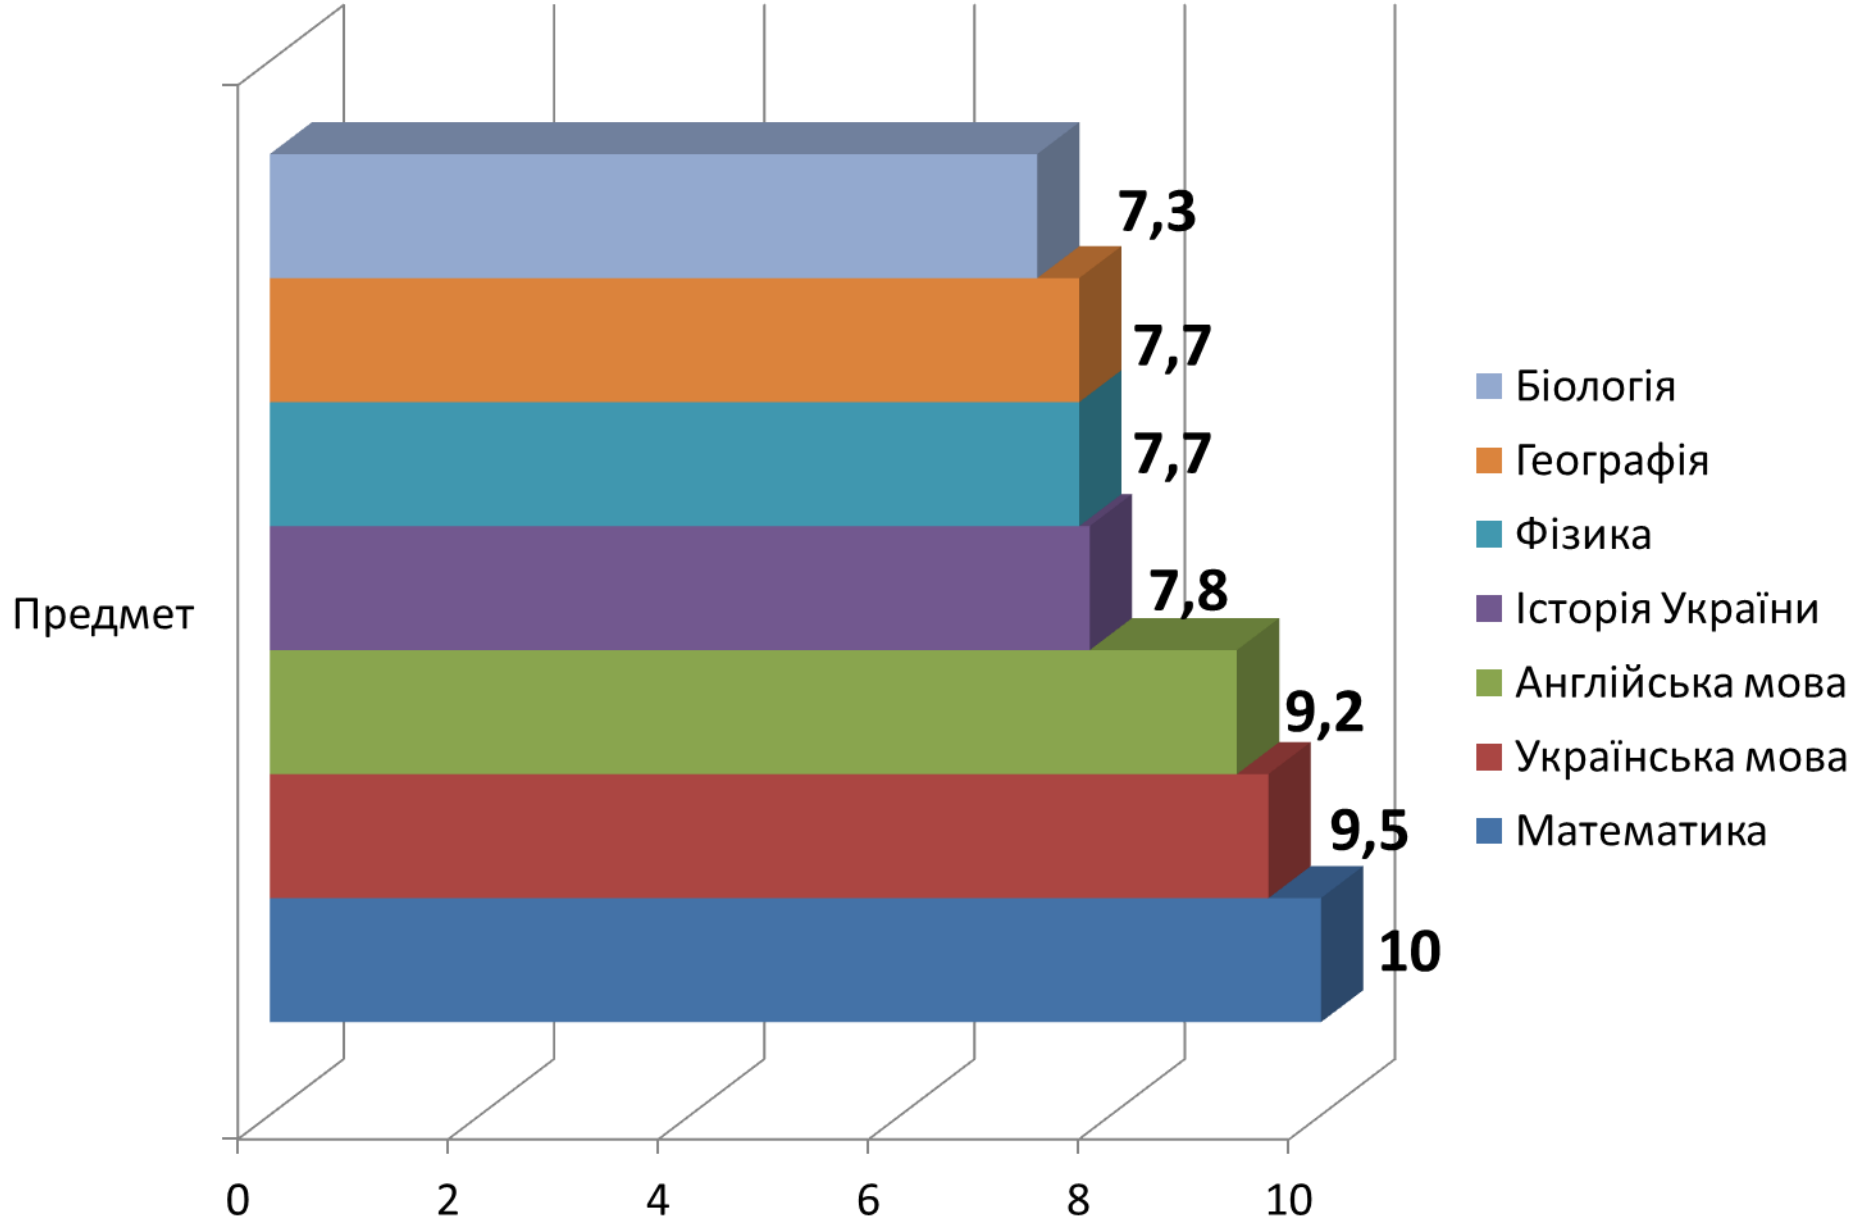

Результати ДПА учнів 11-их класів у 2016-2017 н.р.

Предмет	Всього складали	Результати річного оцінювання (% учнів з високим і достатнім рівнем)	Результати ДПА (% учнів з високим і достатнім рівнем)
Українська мова	39	66.7	89.7
Математика	11	81.8	91
Географія	19	36.8	63.1
Історія України	33	39.4	21.2
Фізика	3	100	66.7
Англійська мова	9	100	77.7
Біологія	3	100	66.7

Середній бал ДПА з основних предметів